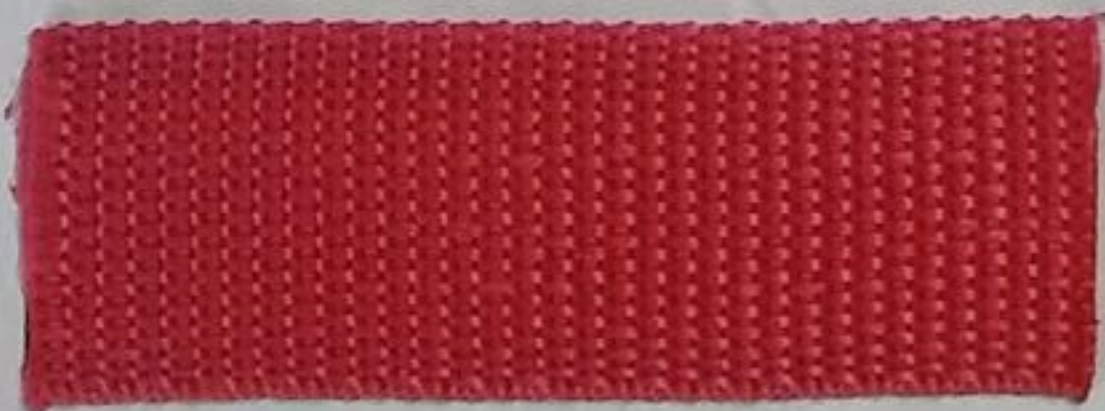

CINTA MOCHILERA REFORZADA

25 / 30 / 40 MM

BLANCO

NARANJA

NEGRO

BEIGE

GRIS

MARRÓN

CRUDO

CELESTE

ORO

TURQUESA

FRANCIA

BORDO

MARINO

VIOLETA

ROSA

MANZANA

FUCSIA

BENETTON

ROJO

MILITAR